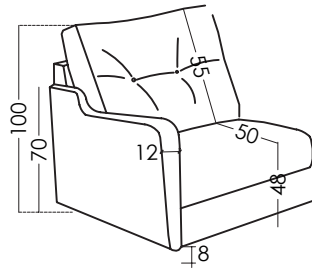

RUDY

TECHNISCHES DATENBLATT | RV001 | DE

fama

Maße

Breite:	126-208cm
Höhe:	100cm
Tiefe:	50cm
Sitzhöhe:	48cm
Armlehnehöhe:	70cm
Rückenlehnehöhe:	55cm
Tiefe wenn offen:	205cm

Garantie

Gestell und Sitz Sattelgurt: lebenslang
Rest des Sofas: 3 Jahre*

*Verlängerung der Garantie 6 Monate durch die Webseite

Technische Details

Gestell:	Bettmechanismus
Sattelgurt:	N.E.A
Rückenlehne Sattelgurt:	-
Sitzkissenharte:	Medium Berührung
Rückenlehne:	Faser + Polyurethan 35kg
Rückenlehne:	Fibersilk 100%
Dekokissen:	-
Abnehmbare Teile:	Sitz, Rückenlehne

Matratze

Zusammensetzung:	Gepolsterter Stoff 150gr + weicher 32Kg Schaumstoff + 2cm viskoelastischer Schaumstoff
Feuerfest:	No. Verfügbarkeit feuerfester Matratzen
Maße:	Breite 80cm Länge 195cm
Dicke:	14cm
Mechanischer Test:	EN 13759:2012
Zyklen:	5000

Verpackung

Bestehend aus eingeschweißtem Kunststoff und schützenden Eckenleisten. Die Verpackung wurde gleichzeitig mit dem Design entworfen und so optimiert, dass sie leicht zu transportieren ist und so wenig Platz wie möglich einnimmt, um unnötiges Verpackungsmaterial zu vermeiden.